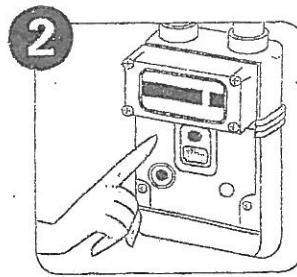

火災のとき

LPガス容器のバルブを閉め、消防署員が到着したら、LPガス容器の位置を知らせてください。

洪水のとき

LPガス容器のバルブを閉め、容器が倒れたり流れたりしないよう、ロープなどで固定してください。

マイコンガスメーター器について

お客様宅に取付をさせていただいておりますガスメーターは、ガスのご使用量を計量するほかに安全装置の機能があります。次のようなときには、このガスメーターでガスを止めます。

- ①通常ご使用されている（メーターが使用状況を記憶している）量より大量のガスが流れたとき
- ②ガス器具の消し忘れなどで長時間使用したとき
- ③ガス使用中に震度5程度以上の地震がおきたとき
- ④ガスの圧力が異常に低下したとき
屋外のガス容器のバルブ等を閉めた状態で、ガス機器をご使用になったときなど。

止まったガスを再び使用する方法は、

- ①屋内のガス栓・器具栓をしめる
- ②メーター器中央部の復帰ボタンを押す

- ③遮断表示（メーター器の液晶表示と赤いランプ）が消えるのを待つ（約1分間）

上記の復帰の方法は、ガスのお取引をいただいておりますお客様に毎年11月の検針時にお配りしている「保安カレンダー」の表紙に掲載しています。一度ご覧ください。

ガリンスタンド スマイルしんかいからの スマイルインフォメーション