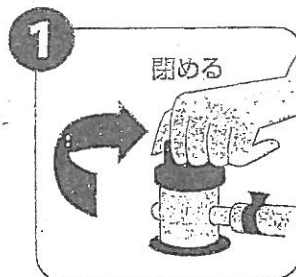

そこで今回は災害時のガスの安全対策についてお知らせします。

地震のとき

使用中のガスを止め、元栓・器具栓を閉めます。揺れが大きいときは、LPガス容器のバルブを閉めてください。

容器バルブを閉めるときは、時計と同じ右回しです。

なお、お客様宅に設置してあるマイコンガスメーター器は、ガスのご使用中に震度5以上の地震が発生すると遮断します。地震後、「ガスが出ない!」といったときは、まずガスメーター器をご確認ください。マイコンガスメーター器の取り扱いについては右記をご参照ください。

火災のとき

LPガス容器のバルブを閉め、消防署員が到着したら、LPガス容器の位置を知らせてください。

洪水のとき

LPガス容器のバルブを閉め、容器が倒れたり流れたりしないよう、ロープなどで固定してください。

マイコンガスメーター器について

お客様宅に取付をさせていただいておりますガスメーターは、ガスのご使用量を計量するほかに安全装置の機能があります。次のようなときには、このガスメーターでガスを止めます。

- ①通常ご使用されている（メーターが使用状況を記憶している）量より大量のガスが流れたとき
- ②ガス器具の消し忘れなどで長時間使用したとき
- ③ガス使用中に震度5程度以上の地震がおきたとき
- ④ガスの圧力が異常に低下したとき
屋外のガス容器のバルブ等を閉めた状態で、ガス機器をご使用になったときなど。

止まったガスを再び使用する方法は、

- ①屋内のガス栓・器具栓をしめる
- ②メーター器中央部の復帰ボタンを押す

- ③遮断表示（メーター器の液晶表示と赤いランプ）が消えるのを待つ（約1分間）

上記の復帰の方法は、ガスのお取引をいただいておりますお客様に毎年11月の検針時にお配りしている「保安カレンダー」の表紙に掲載しています。一度ご覧ください。

ガリンスタンド スマイルしんかいからの スマイルインフォメーション